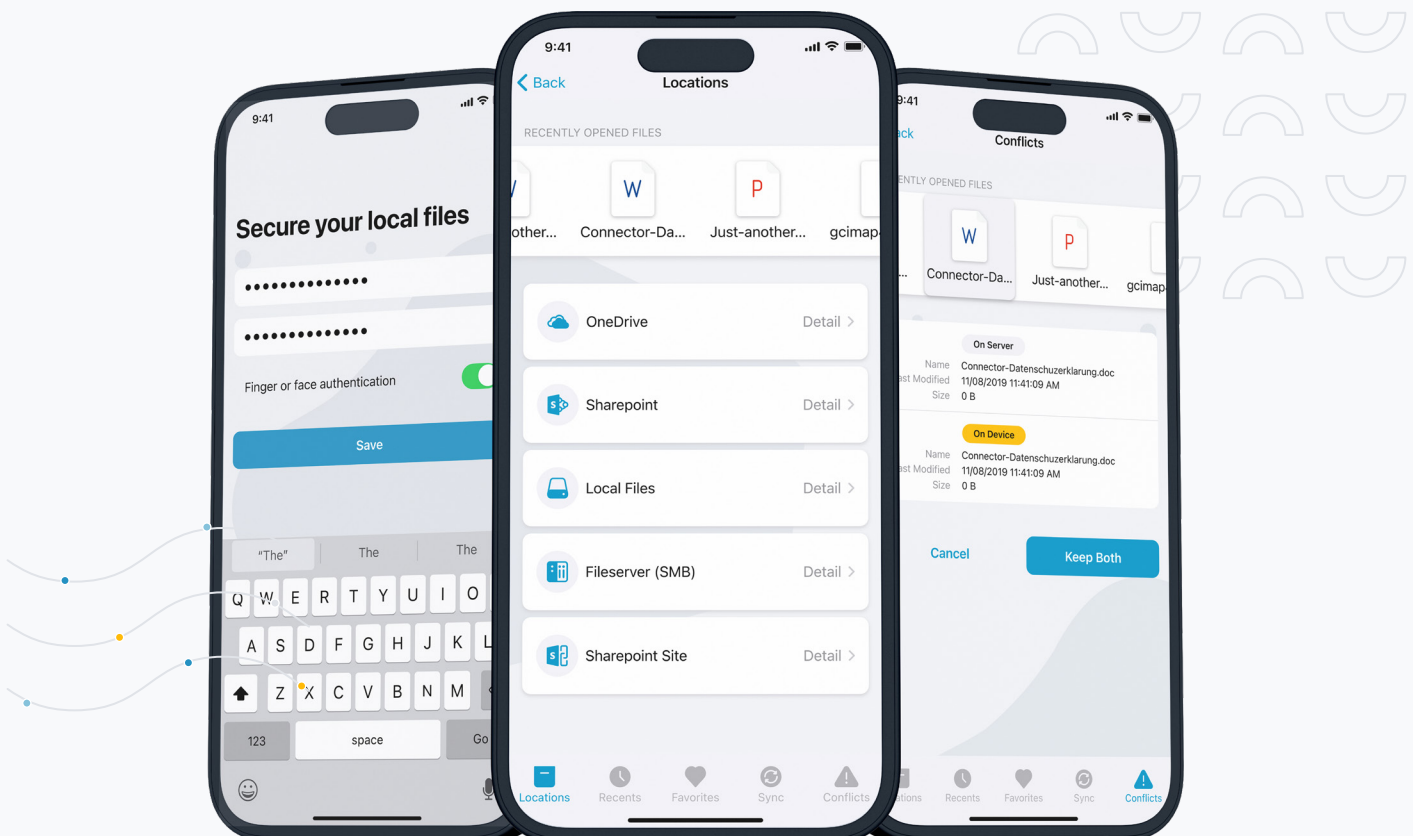

Sicherer mobiler Zugriff auf

## EBF FILES – SICHERER, MOBILER ZUGRIFF AUF RELEVANTE UNTERNEHMENS DATEN

Wer effizient mobil arbeiten will, braucht jederzeit Zugriff auf relevante Dateien - nutzerfreundlich, sicher und datenschutzkonform. EBF Files bietet Ihren Mitarbeitern die Möglichkeit, auch mobil auf Dateiserverstrukturen sowie Unternehmensclouddienste zuzugreifen und lässt sich ohne Konfigurationsaufwände für Ihre Endanwender durch ein zentrales Verwaltungssystem verteilen. Mitarbeiter können außerhalb des Unternehmens auf Daten zugreifen, sie bearbeiten und mit anderen teilen. So können Sie agil agieren und das Servicelevel für Kunden und Partner erhöhen sowie effizient mit Kollegen zusammenarbeiten.

# SICHERHEIT DANK DATENCONTAINER

---

Die EBF Files-App macht geschäftlich genutzte Dateien aus verschiedenen Quellen mobil verfügbar. Das Besondere: Die Dateien werden auf dem Gerät in einem geschützten Container gespeichert und sind dadurch von den übrigen, privaten Dateien getrennt.

## VERSCHIEDENE DATEITYPEN JEDERZEIT VERFÜGBAR

---

Dank EBF Files sind relevante Daten – wie zum Beispiel Vorlagen, Guidelines, Notfallpläne und Rundschreiben sowie Produktdatenblätter und Preislisten – jederzeit mobil verfügbar und können mit Kunden, Geschäftspartnern oder Kollegen geteilt werden.